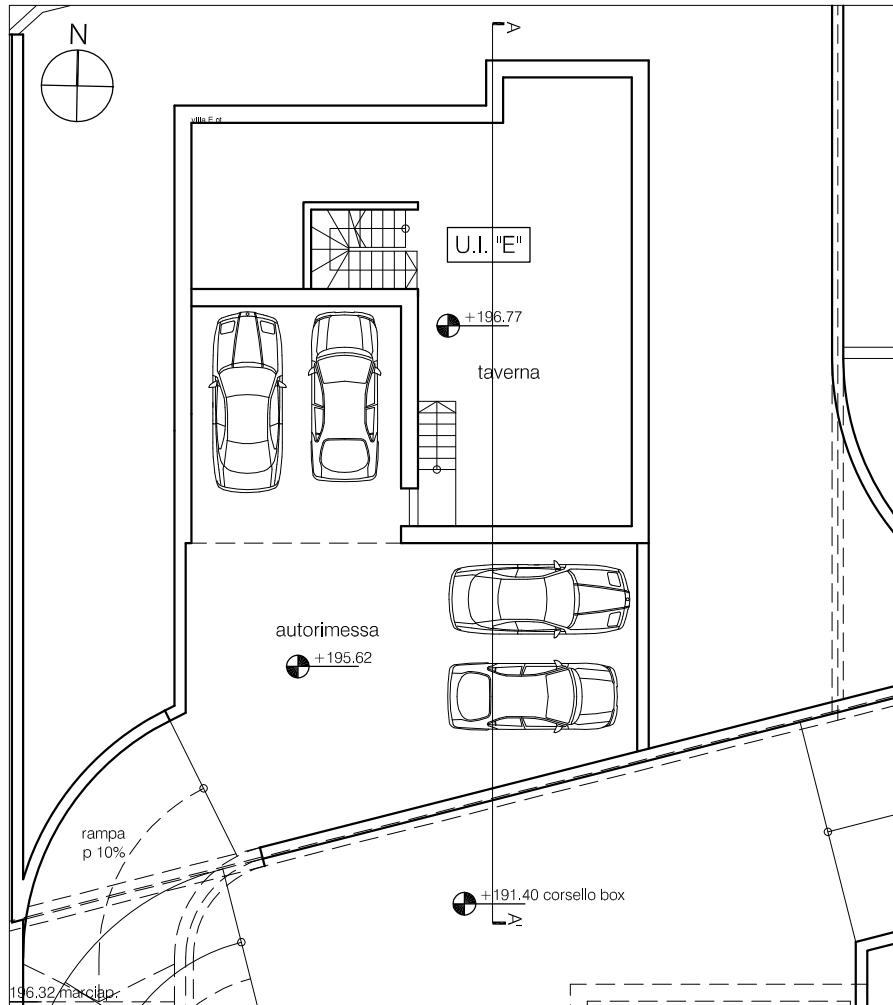

PIANTA PIANO TERRA

SEZIONE A-A'

PROSPETTO EST

PROSPETTO NORD

# VILLA TIPO

PIANTA PIANO PRIMO

PIANTA PIANO INTERRATO

PROSPETTO OVEST

PROSPETTO SUD

Comune di Sarnico

Provincia di Bergamo

Proprietà:

**METROEDIL S.R.L.**

Iniziativa immobiliare:

**P.L. "CACCIA"**

Oggetto:

Tipologia edifici:  
villa singola.  
Pianta piano interrato  
Pianta piano terra  
Pianta piano primo  
Sezione tipo A-A'  
Prospetti tipo

Data:

01 feb 2010

Aggiornamenti:

-

Scala:

1:200

Tavola:

Studio Associato