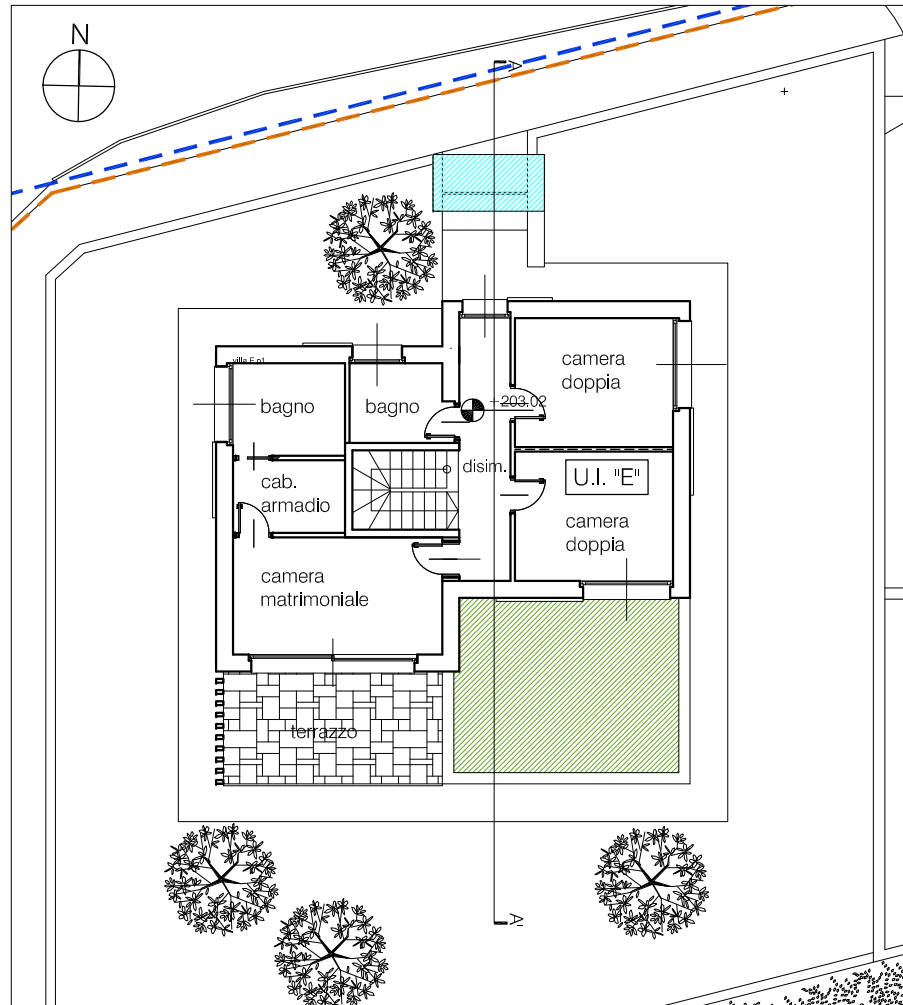

PIANTA PIANO TERRA

SEZIONE A-A'

PROSPETTO EST

PROSPETTO NORD

# VILLA TIPO

PIANTA PIANO PRIMO

PIANTA PIANO INTERRATO

PROSPETTO OVEST

PROSPETTO SUD

Comune di Sarnico

Provincia di Bergamo

Proprietà:

**METROEDIL S.R.L.**

Iniziativa immobiliare:

**P.L. "CACCIA"**

Oggetto:

Tipologia edifici:  
villa singola.  
Pianta piano interrato  
Pianta piano terra  
Pianta piano primo  
Sezione tipo A-A'  
Prospetti tipo

Data:

01 feb 2010

Aggiornamenti:

-

Scala:

1:200

Tavola:

Studio Associato