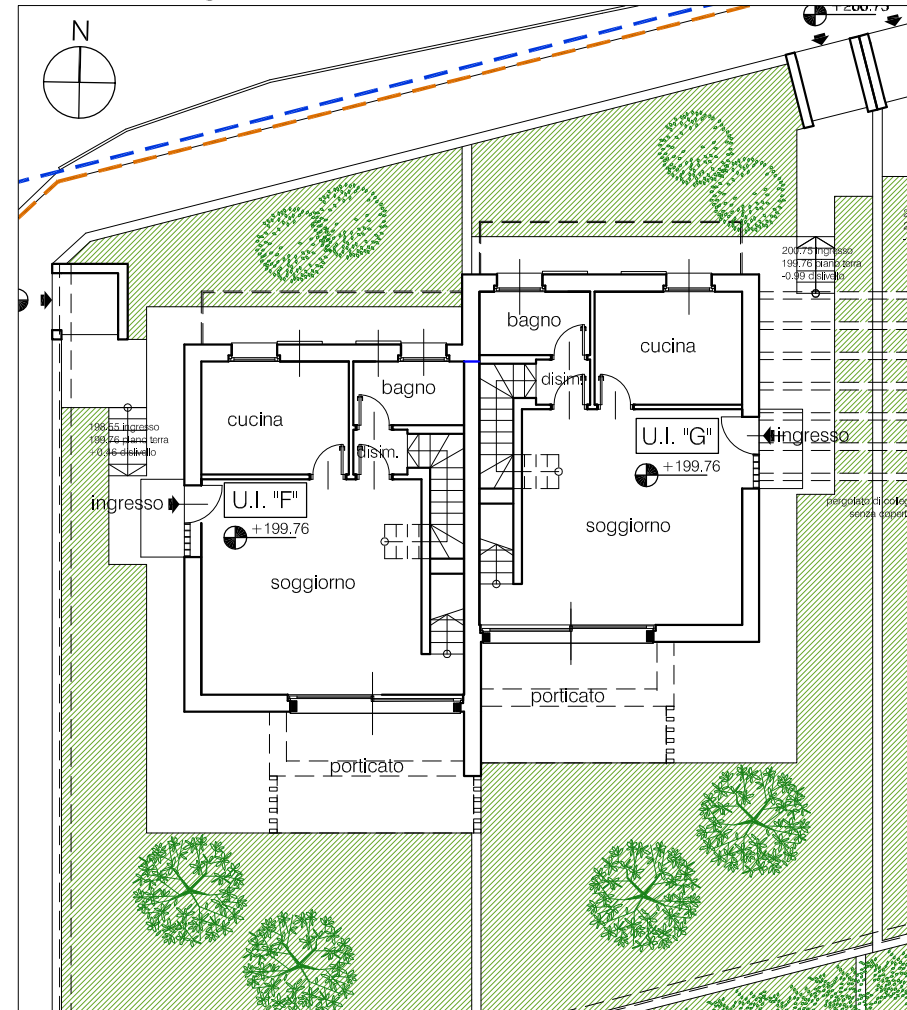

PIANTA PIANO TERRA

PIANTA PIANO PRIMO

PARTICOLARI FACCIATA

PIANTA PIANO INTERRATO

finiture:

- 1.intonaco chiaro terroso
- 2.pietra scura venata
- 3.lattoneria alluminio naturale
- 4.tetto verde
- 5.barriere vetro
- 6.montanti-pergolati in legno scuro trattato naturale
- 7.serramenti e scuri in legno scuro trattato naturale
- 8.rivestimento in legno scuro trattato naturale
- 9.sottogronde in c.a. a vista

BIFAMILIARE PICCOLA

Comune di Sarnico

Provincia di Bergamo

Proprietà:

METROEDIL S.R.L.

Iniziativa immobiliare:

P.L. "CACCIA"

Oggetto:

Tipologia edifici:
bifamiliare piccola.
Pianta piano interrato
Pianta piano terra
Pianta piano primo

Data:

01 feb 2010

Aggiornamenti:

-

Scala:

1:200

Tavola: