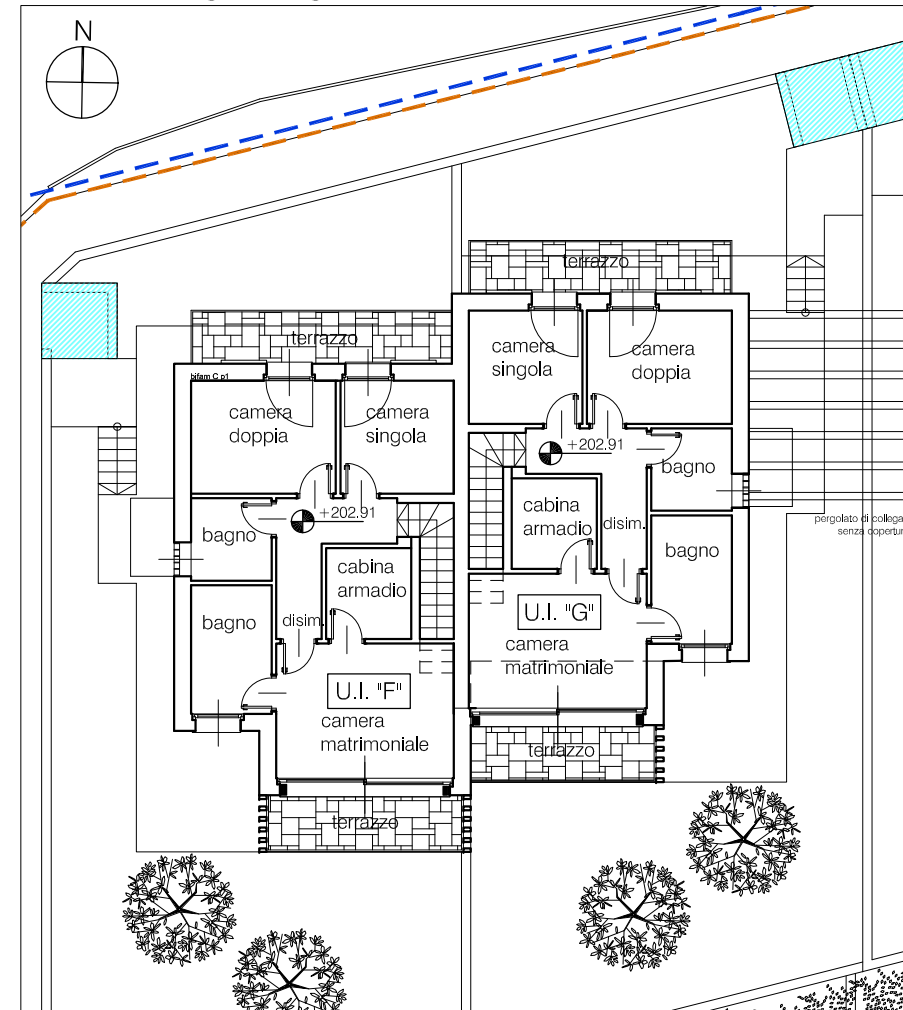

PIANTA PIANO TERRA

PIANTA PIANO PRIMO

PARTICOLARI FACCIATA

PIANTA PIANO INTERRATO

finiture:

- 1.intonaco chiaro terroso
- 2.pietra scura venata
- 3.lattoneria alluminio naturale
- 4.tetto verde
- 5.barriere vetro
- 6.montanti-pergolati in legno scuro trattato naturale
- 7.serramenti e scuri in legno scuro trattato naturale
- 8.rivestimento in legno scuro trattato naturale
- 9.sottogronde in c.a. a vista

BIFAMILIARE PICCOLA

Comune di Sarnico

Provincia di Bergamo

Proprietà:

METROEDIL S.R.L.

Iniziativa immobiliare:

P.L. "CACCIA"

Oggetto:

Tipologia edifici:
bifamiliare piccola.
Pianta piano interrato
Pianta piano terra
Pianta piano primo

Data:

01 feb 2010

Aggiornamenti:

-

Scala:

1:200

Tavola: