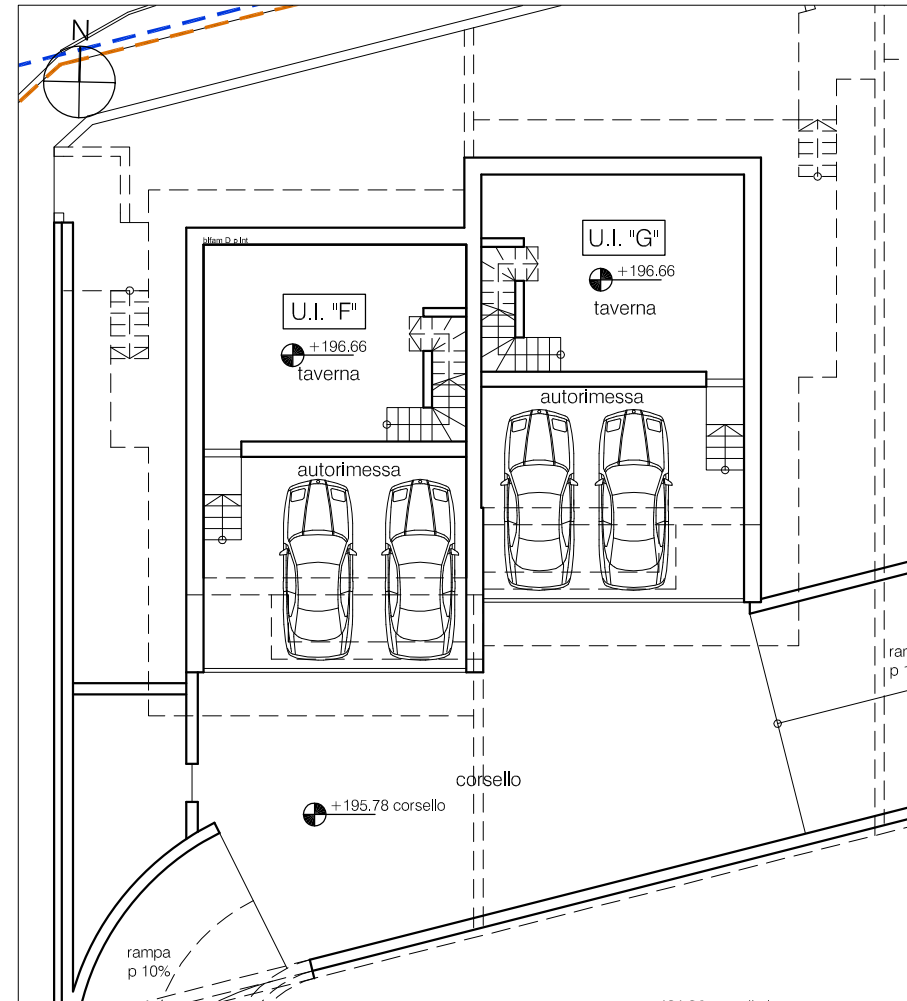

PIANTA PIANO TERRA

PIANTA PIANO PRIMO

PARTICOLARI FACCIATA

PIANTA PIANO INTERRATO

finiture:

- 1.intonaco chiaro terroso
- 2.pietra scura venata
- 3.lattoneria alluminio naturale
- 4.tetto verde
- 5.barriere vetro
- 6.montanti-pergolati in legno scuro trattato naturale
- 7.serramenti e scuri in legno scuro trattato naturale
- 8.rivestimento in legno scuro trattato naturale
- 9.sottogronde in c.a. a vista

BIFAMILIARE PICCOLA

Comune di Sarnico

Provincia di Bergamo

Proprietà:

METROEDIL S.R.L.

Iniziativa immobiliare:

P.L. "CACCIA"

Oggetto:

Tipologia edifici:
bifamiliare piccola.
Pianta piano interrato
Pianta piano terra
Pianta piano primo

Data:

01 feb 2010

Aggiornamenti:

-

Scala:

1:200

Tavola: