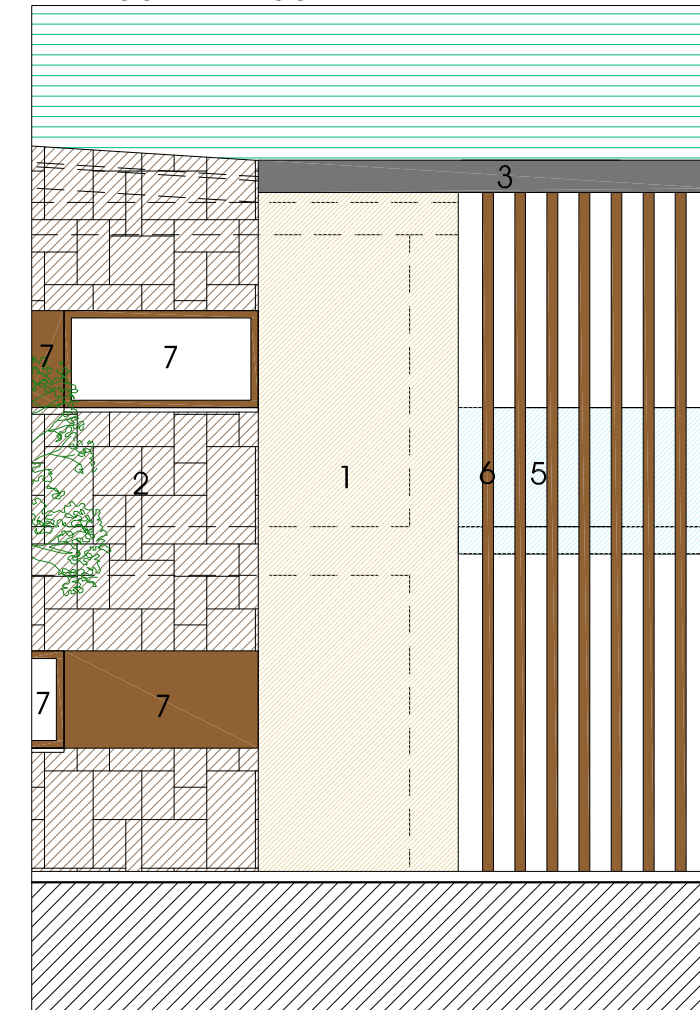

PIANTA PIANO TERRA

PIANTA PIANO PRIMO

PARTICOLARI FACCIATA

PIANTA PIANO INTERRATO

finiture:

- 1.intonaco chiaro terroso
- 2.pietra scura venata
- 3.lattoneria alluminio naturale
- 4.tetto verde
- 5.barriere vetro
- 6.montanti-pergolati in legno scuro trattato naturale
- 7.serramenti e scuri in legno scuro trattato naturale
- 8.rivestimento in legno scuro trattato naturale
- 9.sottogronde in c.a. a vista

Tipologia edifici:
bifamiliare piccola.
Pianta piano interrato
Pianta piano terra
Pianta piano primo

Data:

01 feb 2010

Aggiornamenti:

-

Scala:

1:200

Tavola: